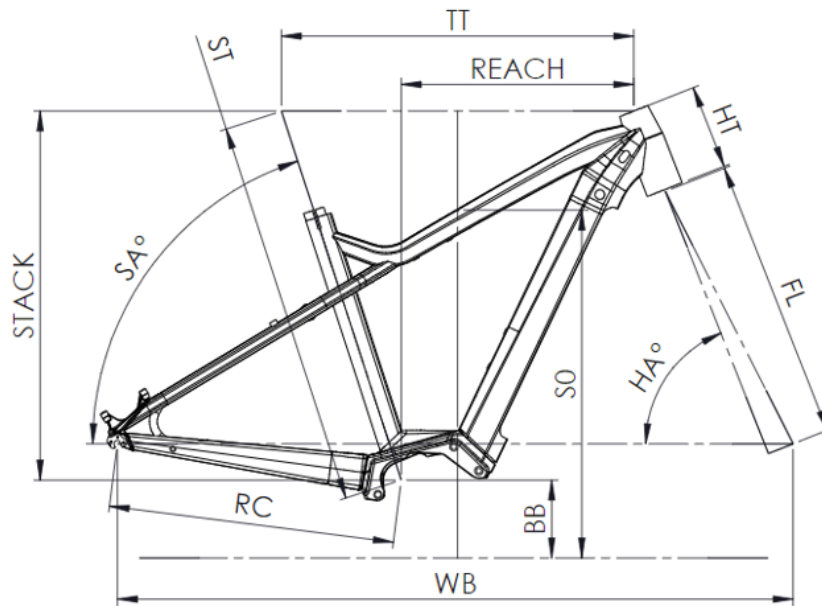

POIDS

23.1kg

TAILLES

S (1,55 - 1,70m) M (1,68 - 1,83m) L (1,80 - 1,95m) XL (1,90 - 2,05m)

DÉBATTEMENT TDS

S: 100mm M/L: 125mm XL: 150mm

COULEUR

Gris silex brillant

Scannen, um dieses Fahrrad online zu finden

{MOUSTACHE

SAMEDI 27 OFF 4 - SMART SYSTEM

NEW

ST - TAILLE / SIZE	mm	420 (S)	470 (M)	530 (L)	580 (XL)
Taille utilisateur / User size	m	1,55 - 1,70	1,68 - 1,83	1,80 - 1,95	1,90 - 2,05
TT - Tube supérieur / Top tube	mm	560	585	610	635
RC - Bases / Rear center	mm	475	475	475	475
HT - Douille de direction / Headtube	mm	140	140	150	160
WB - Empattement / Wheelbase	mm	1130	1148	1168	1193
FL - Longueur de fourche / Fork length	mm	519	519	519	519
BB - Hauteur de boîtier / BB height	mm	321	321	321	321
SA - Angle de selle / Seat angle	°	70,5	70	70	70
HA - Angle de direction / Head angle	°	66	66,5	67	67
Reach	mm	343	361	382	405
Stack	mm	623	625	638	648
SO - Enjambement / Standover	mm	761	764	766	770